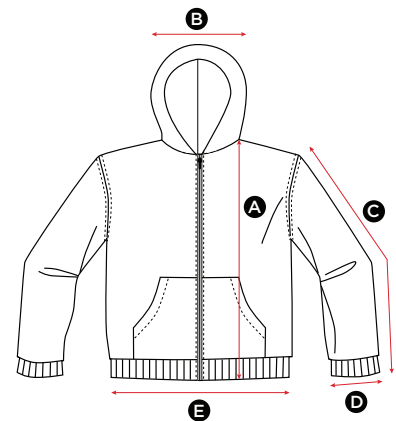

in cm

All measurements are within industry standard tolerances and are product dependent.

SG29F Ladies Full Zip Hoodie

MEASUREMENTS	XS	S	M	L	XL	XXL
A Length	59.5	62	64.5	67	69.5	72
B Back neck opening	20.5	21	21.5	22	22.5	23
C Sleeve length	57.5	59	60.5	63	63.5	65
D Sleeve width opening	8	8	8	9	9	9
E Bottom hem opening	38	42	45	48	51	54

in cm

All measurements are within industry standard tolerances and are product dependent.

SG29K Kids Full Zip Hoodie

MEASUREMENTS	(Years) 3-4	5-6	7-8	9-10	11-12
	(CM)104	116	128	140	152
A Length	45	49	54	57	62
B Back neck opening	21	22	24	25	26
C Sleeve length	37	39	41	48.5	51.5
D Sleeve width opening	6.5	6.5	6.5	7	7
E Bottom hem opening	31	33	35	37	39

in cm

All measurements are within industry standard tolerances and are product dependent.

SG29 Mens Full Zip Hoodie

GRÖßE	S	M	L	XL	XXL	XXXL
A Länge	68.5	71	73.5	76	78.5	81
B Halsausschnitt hinten	20.5	21	21.5	22	22.5	23
C Ärmellänge	63.5	65	66.5	68	68	69.5
D Weite der Ärmelöffnung	10.5	10.5	10.5	11.5	11.5	11.5
E Bundöffnung	39.5	43	46.5	50	53.5	57

Angaben in cm

Alle Größen liegen innerhalb der standardmäßigen Toleranzgrenzen der Branche und sind jeweils produktabhängig.

SG29F Ladies Full Zip Hoodie

GRÖßE	XS	S	M	L	XL	XXL
A Länge	59.5	62	64.5	67	69.5	72
B Halsausschnitt hinten	20.5	21	21.5	22	22.5	23
C Ärmellänge	57.5	59	60.5	63	63.5	65
D Weite der Ärmelöffnung	8	8	8	9	9	9
E Bundöffnung	38	42	45	48	51	54