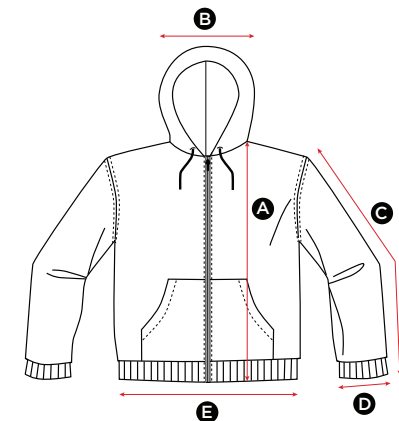

in cm

All measurements are within industry standard tolerances and are product dependent.

SG29 Mens Full Zip Hoodie

GRÖßE	S	M	L	XL	XXL	XXXL
A Länge	68.5	71	73.5	76	78.5	81
B Halsausschnitt hinten	20.5	21	21.5	22	22.5	23
C Ärmellänge	63.5	65	66.5	68	68	69.5
D Weite der Ärmelöffnung	10.5	10.5	10.5	11.5	11.5	11.5
E Bundöffnung	39.5	43	46.5	50	53.5	57

Angaben in cm

Alle Größen liegen innerhalb der standardmäßigen Toleranzgrenzen der Branche und sind jeweils produktabhängig.

SG29F Ladies Full Zip Hoodie

GRÖßE	XS	S	M	L	XL	XXL
A Länge	59.5	62	64.5	67	69.5	72
B Halsausschnitt hinten	20.5	21	21.5	22	22.5	23
C Ärmellänge	57.5	59	60.5	63	63.5	65
D Weite der Ärmelöffnung	8	8	8	9	9	9
E Bundöffnung	38	42	45	48	51	54

Angaben in cm

Alle Größen liegen innerhalb der standardmäßigen Toleranzgrenzen der Branche und sind jeweils produktabhängig.

SG29K Kids Full Zip Hoodie

GRÖßE	(Years) 3-4 (CM)104	5-6 116	7-8 128	9-10 140	11-12 152
A Länge	45	49	54	57	62
B Halsausschnitt hinten	21	22	24	25	26
C Ärmellänge	37	39	41	48.5	51.5
D Weite der Ärmelöffnung	6.5	6.5	6.5	7	7
E Bundöffnung	31	33	35	37	39