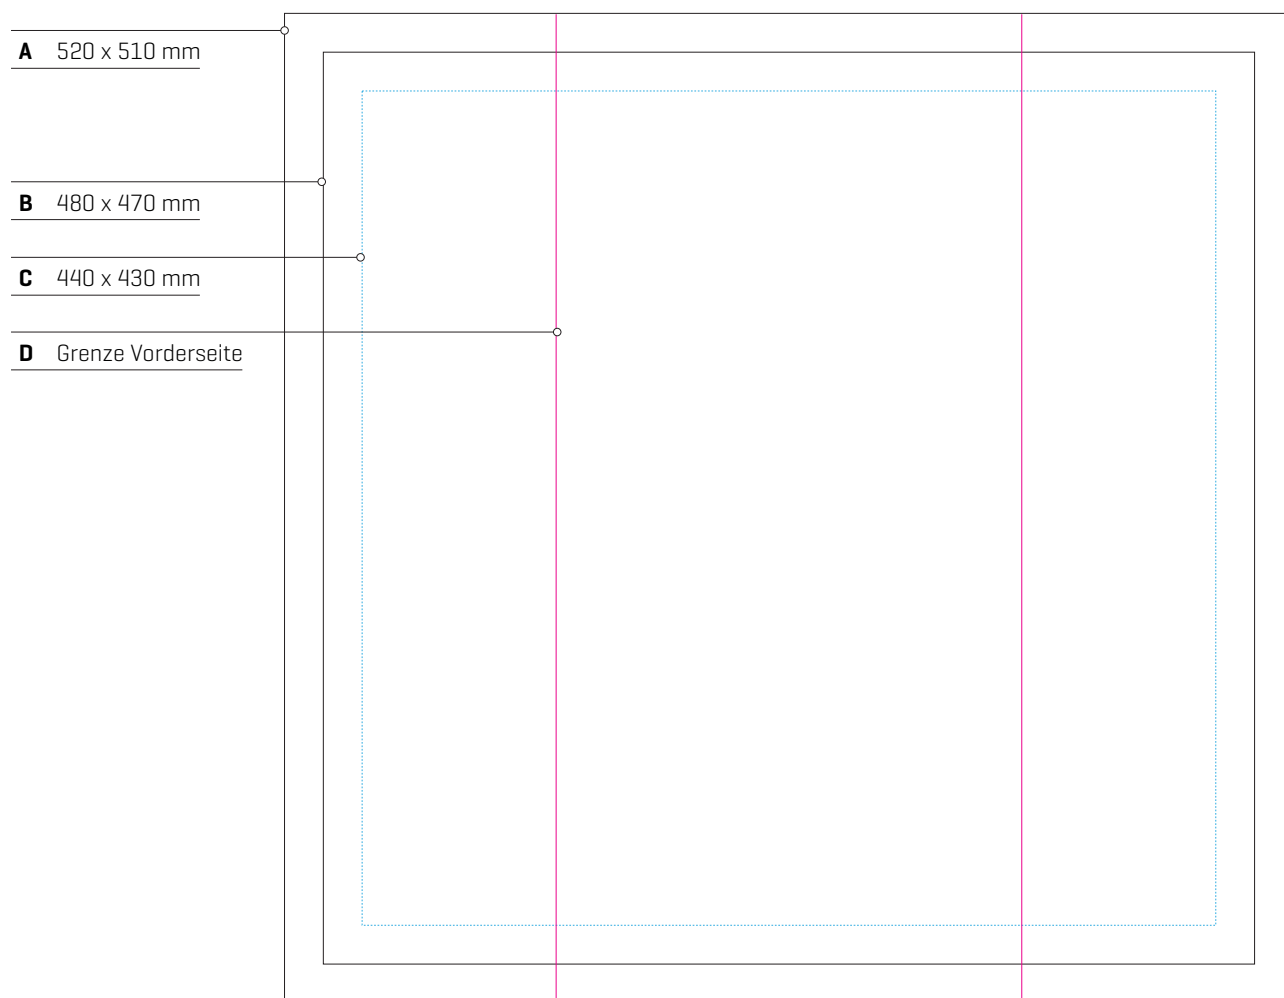

Zeichnungen sind nicht maßstabsgetreu!

Thermo Multifunktionsstuch

Produktdaten	Datenformat	520 x 510 mm
	Produktgröße	240 x 470 mm
	Beschnittzugabe	20 mm an allen Seiten
	Sicherheitsabstand	20 & 20 mm

Produktkonturen	A	Beschnittzugabe
	B	Endformat/Stanzkontur
	C 	Sicherheitsabstand
	D 	Grenze Vorderseite

Datenanlieferung	als PDF-Datei
	Schriften unbedingt vektorisieren
	Mindestschriftgröße 2,5 mm [Kleinbuchstabe]
	Mindestlinienstärke positiv: 0,5 pt
	Mindestlinienstärke negativ: 0,7 pt
	Bei Bilderdruck - 300dpi im PDF-Format