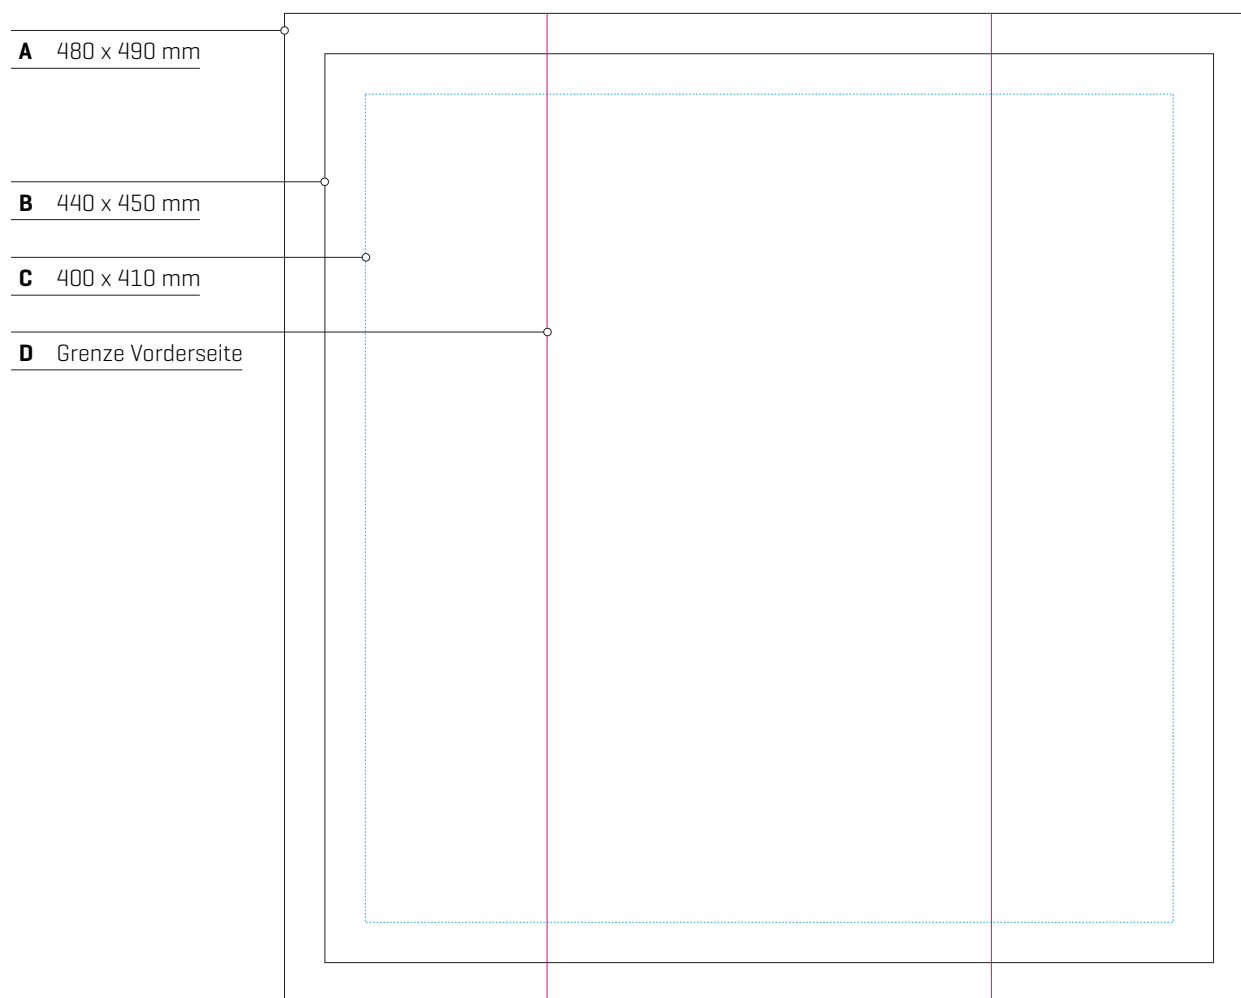

Zeichnungen sind nicht maßstabsgetreu!

Kinder Thermo Multifunktionstuch

Produktdaten	Datenformat	480 x 490 mm
	Produktgröße	220 x 450 mm
	Beschnittzugabe	20 mm an allen Seiten
	Sicherheitsabstand	20 & 20 mm

Produktkonturen	A	Beschnittzugabe
	B	Endformat/Stanzkontur
	C	Sicherheitsabstand
	D	Grenze Vorderseite

Datenanlieferung	als PDF-Datei
	Schriften unbedingt vektorisieren
	Mindestschriftgröße 2,5 mm [Kleinbuchstabe]
	Mindestlinienstärke positiv: 0,5 pt
	Mindestlinienstärke negativ: 0,7 pt
	Bei Bilderdruck - 300dpi im PDF-Format